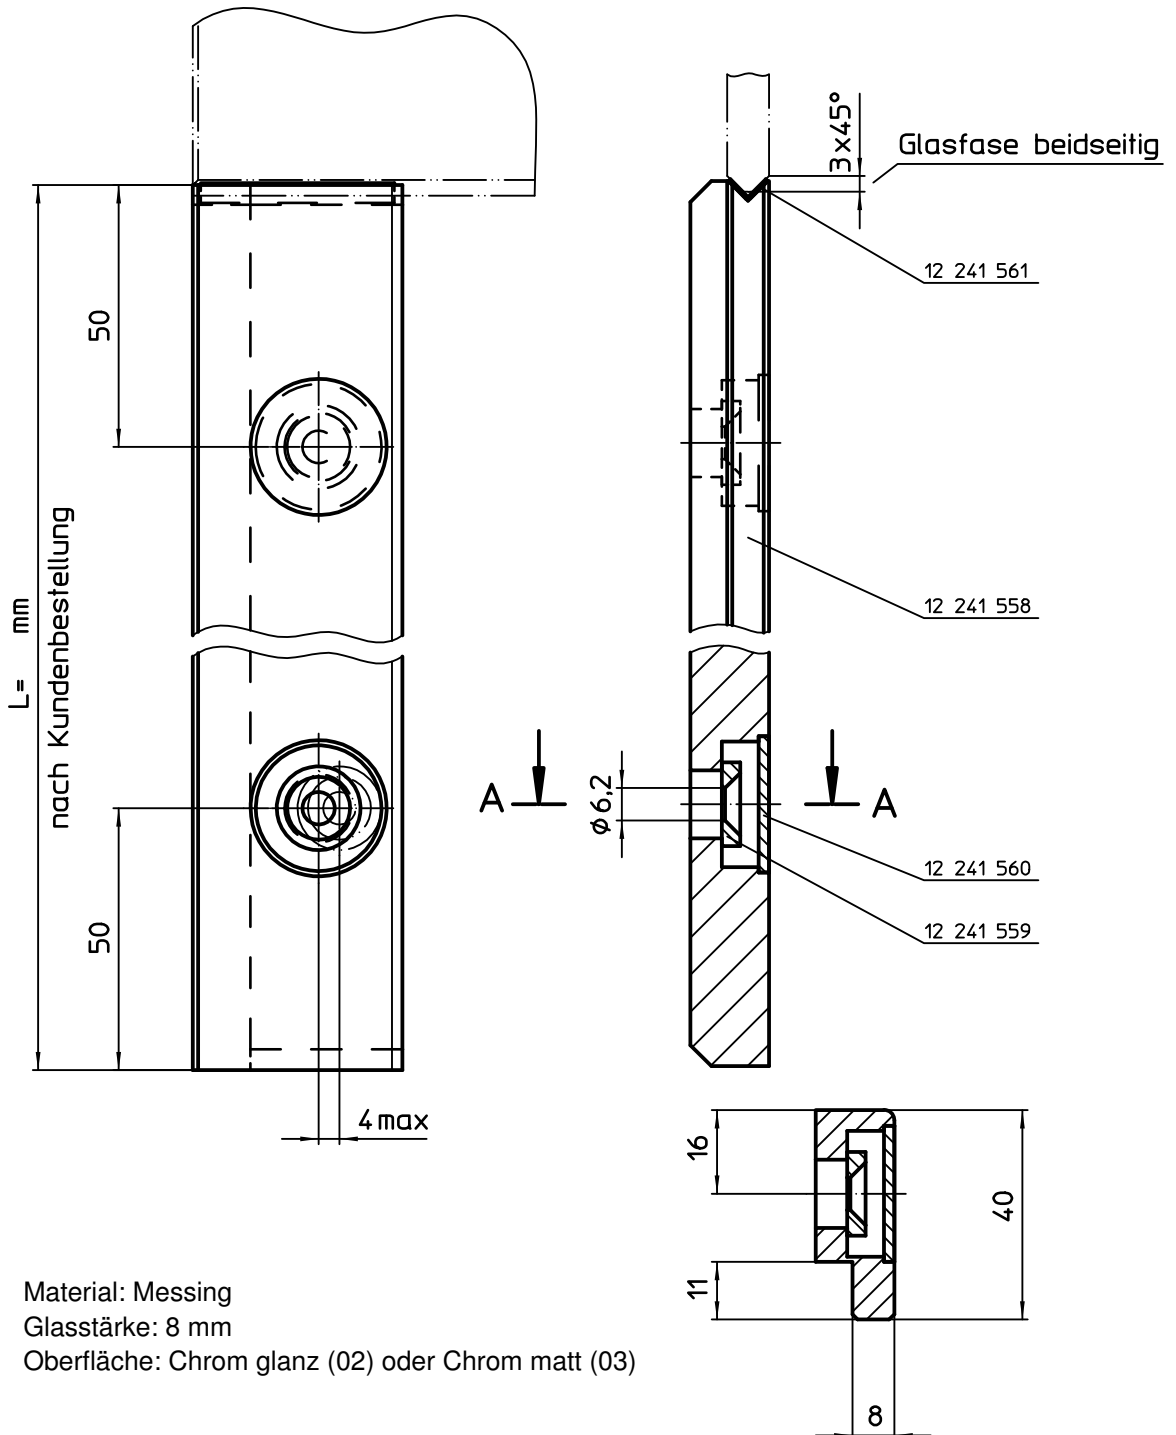

Magnetträgerprofil Links f. Badewannenanschluß

Art.Nr. 500 260 094

Material: Messing

Glasstärke: 8 mm

Oberfläche: Chrom glanz (02) oder Chrom matt (03)

Magnetträgerprofil Rechts f. Badewannenanschluß

Art.Nr. 500 260 095

Diamant Aufnahme Handtuchhalter

Art.Nr. 500 260 187

Material: Messing

Glasstärke: 8 mm

Oberfläche: Chrom glanz (02) oder Chrom matt (03)

Stabstange Glas-Glas, verschiedene Längen

L [mm]	Artikel-Nr.	Stange
500	500 260 045	12 240 860
600	500 260 154	12 240 861
700	500 260 155	12 240 862
800	500 260 156	12 240 341
900	500 260 157	12 240 342
1000	500 260 158	12 240 343
1100	500 260 044	12 240 344
1200	500 260 150	12 240 345
1300	500 260 151	12 240 346
1500	500 260 152	12 240 863
1800	500 260 153	12 240 864

Material: Messing

Glasstärke: 8 mm

Oberfläche: Chrom glanz (02) oder Chrom matt (03)

Stabstange Glas-Wand 45°, verschiedene Längen

Art.Nr. 500 260 190

L [mm]	Artikel-Nr.	Stange
500	500 260 055	12 240 860
600	500 260 172	12 240 861
700	500 260 173	12 240 862
800	500 260 174	12 240 341
900	500 260 175	12 240 342
1000	500 260 176	12 240 343
1100	500 260 056	12 240 344
1200	500 260 168	12 240 345
1300	500 260 169	12 240 346
1500	500 260 170	12 240 863
1800	500 260 171	12 240 864

Material: Messing

Glasstärke: 8 mm

Oberfläche: Chrom glanz (02) oder Chrom matt (03)

Diamant Stabstange gebogen R480

Art.Nr. 500 260 193

Material: Messing

Glasstärke: 8 mm

Oberfläche: Chrom glanz (02) oder Chrom matt (03)