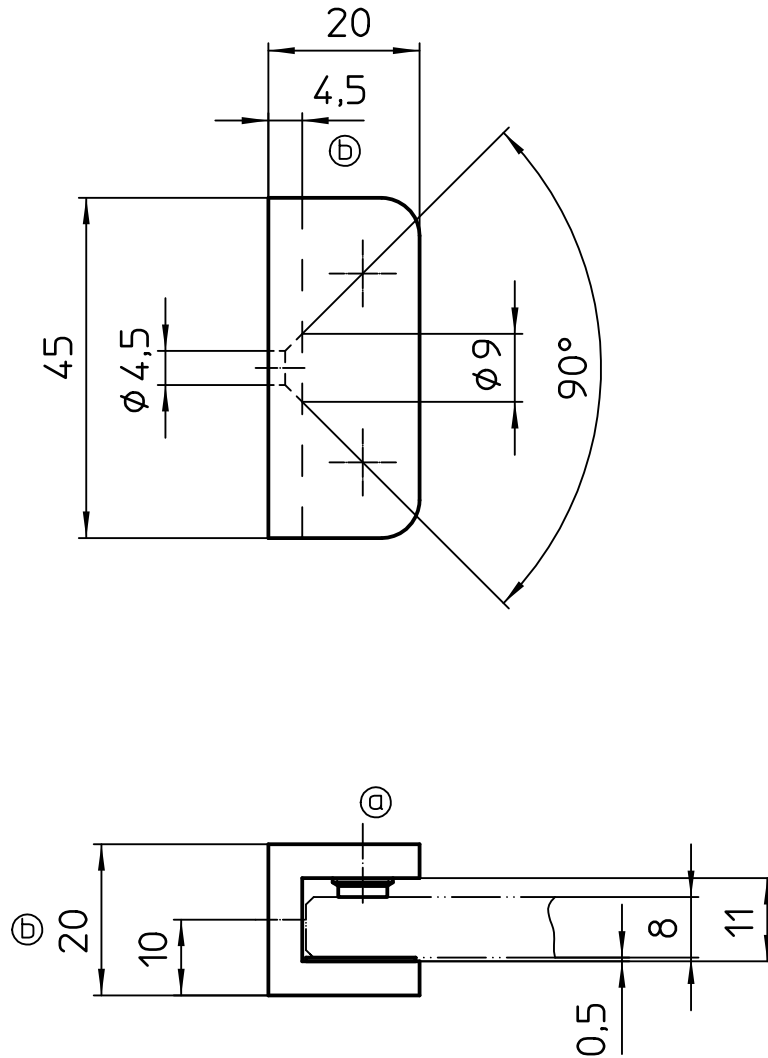

Magnetträgerprofil Links f. Badewannenanschluß

Art.Nr. 500 260 094

Material: Messing

Glasstärke: 8 mm

Oberfläche: Chrom glanz (02) oder Chrom matt (03)

Magnetträgerprofil Rechts f. Badewannenanschluß

Art.Nr. 500 260 095

Material: Messing

Glasstärke: 8 mm

Oberfläche: Chrom glanz (02) oder Chrom matt (03)

Stabstange Glas-Wand 45°, verschiedene Längen

Art.Nr. 500 260 190

L [mm]	Artikel-Nr.	Stange
500	500 260 055	12 240 860
600	500 260 172	12 240 861
700	500 260 173	12 240 862
800	500 260 174	12 240 341
900	500 260 175	12 240 342
1000	500 260 176	12 240 343
1100	500 260 056	12 240 344
1200	500 260 168	12 240 345
1300	500 260 169	12 240 346
1500	500 260 170	12 240 863
1800	500 260 171	12 240 864

Diamant Stabstange gebogen R530

Art.Nr. 500 260 194

Material: Messing

Glasstärke: 8 mm

Oberfläche: Chrom glanz (02) oder Chrom matt (03)

Diamant Schwerthalter Wand Art.Nr. 500 260 215

Material: Messing

Glasstärke: 8 mm

Art.Nr. 500 260 284

Material: Messing

Glasstärke: 8 mm

Oberfläche: Chrom glanz (02) oder Chrom matt (03)