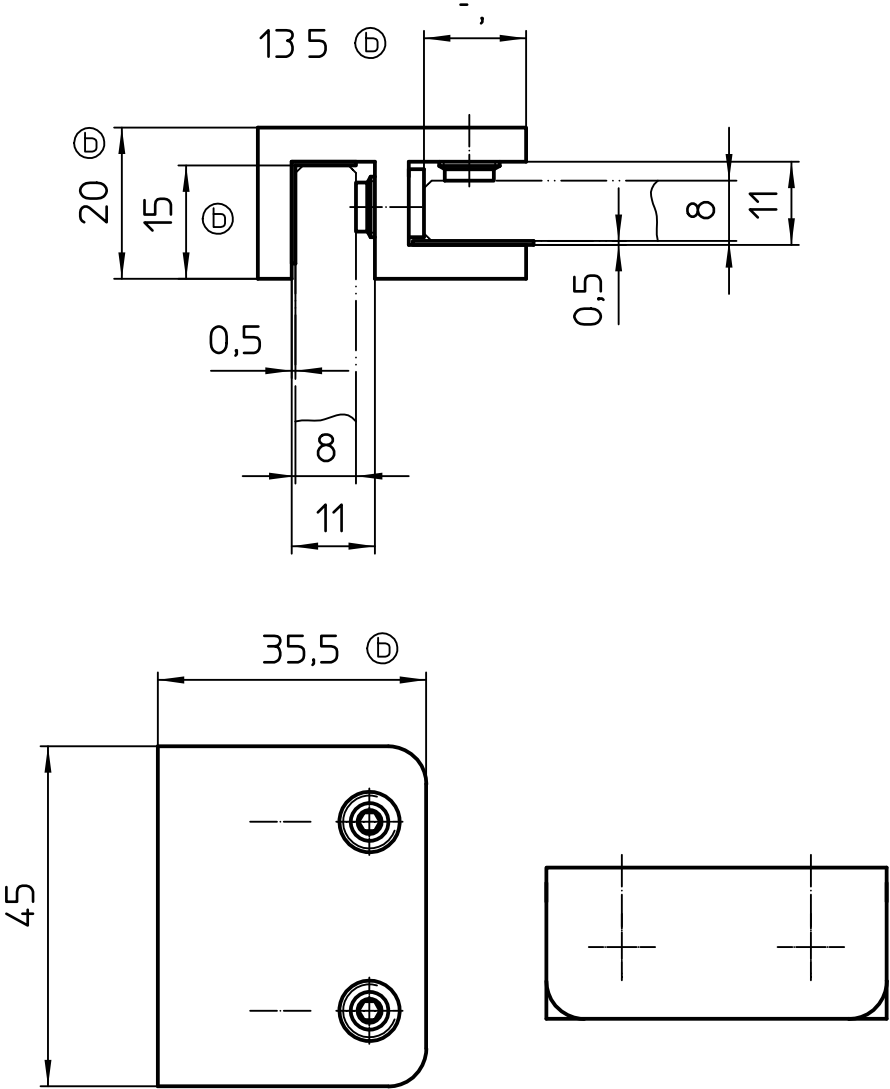

Magnetträgerprofil Links f. Badewannenanschluß

Art.Nr. 500 260 094

Material: Messing

Glasstärke: 8 mm

Oberfläche: Chrom glanz (02) oder Chrom matt (03)

Magnetträgerprofil Rechts f. Badewannenanschluß

Art.Nr. 500 260 095

Diamant Stabstange gebogen R530

Art.Nr. 500 260 194

Material: Messing

Glasstärke: 8 mm

Oberfläche: Chrom glanz (02) oder Chrom matt (03)

Diamant Schwerthalter Wand Art.Nr. 500 260 215

Material: Messing

Glasstärke: 8 mm

Oberfläche: Chrom glanz (02) oder Chrom matt (03)

Diamant Schwerhalter Glas Art.Nr. 500 260 216

Material: Messing
Glasstärke: 8 mm
Oberfläche: Chrom glanz (02) oder Chrom matt (03)

Diamant Stützhalter f. Badewannenanschluß

Art.Nr. 500 260 284

Material: Messing

Glasstärke: 8 mm

Oberfläche: Chrom glanz (02) oder Chrom matt (03)