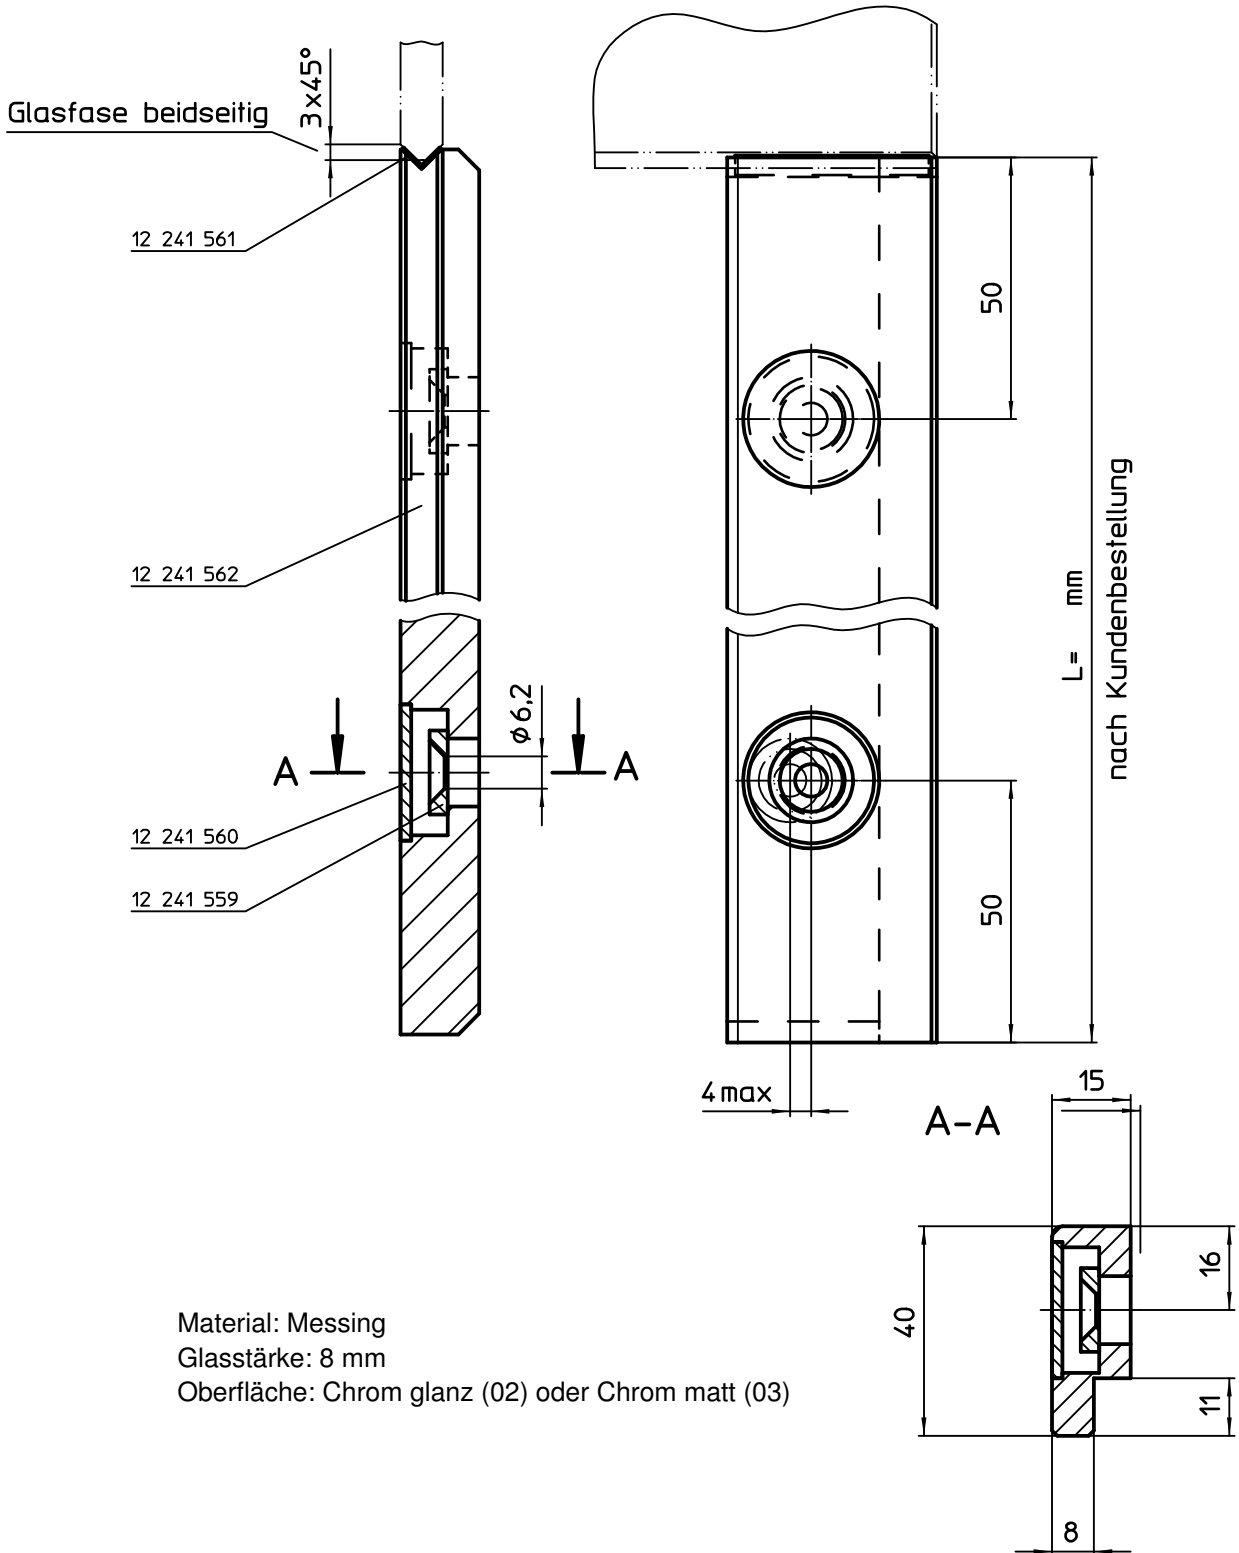

Magnetträgerprofil Links f. Badewannenanschluß

Art.Nr. 500 260 094

Material: Messing

Glasstärke: 8 mm

Oberfläche: Chrom glanz (02) oder Chrom matt (03)

Magnetträgerprofil Rechts f. Badewannenanschluß

Art.Nr. 500 260 095

Diamant Aufnahme Handtuchhalter

Art.Nr. 500 260 187

Material: Messing

Glasstärke: 8 mm

Oberfläche: Chrom glanz (02) oder Chrom matt (03)

Stabstange Glas-Glas, verschiedene Längen

L [mm]	Artikel-Nr.	Stange
500	500 260 045	12 240 860
600	500 260 154	12 240 861
700	500 260 155	12 240 862
800	500 260 156	12 240 341
900	500 260 157	12 240 342
1000	500 260 158	12 240 343
1100	500 260 044	12 240 344
1200	500 260 150	12 240 345
1300	500 260 151	12 240 346
1500	500 260 152	12 240 863
1800	500 260 153	12 240 864

Material: Messing

Glasstärke: 8 mm

Oberfläche: Chrom glanz (02) oder Chrom matt (03)

Stabstange Glas-Wand 45°, verschiedene Längen

Art.Nr. 500 260 190

L [mm]	Artikel-Nr.	Stange
500	500 260 055	12 240 860
600	500 260 172	12 240 861
700	500 260 173	12 240 862
800	500 260 174	12 240 341
900	500 260 175	12 240 342
1000	500 260 176	12 240 343
1100	500 260 056	12 240 344
1200	500 260 168	12 240 345
1300	500 260 169	12 240 346
1500	500 260 170	12 240 863
1800	500 260 171	12 240 864

Art.Nr. 500 260 284

Material: Messing

Glasstärke: 8 mm

Oberfläche: Chrom glanz (02) oder Chrom matt (03)