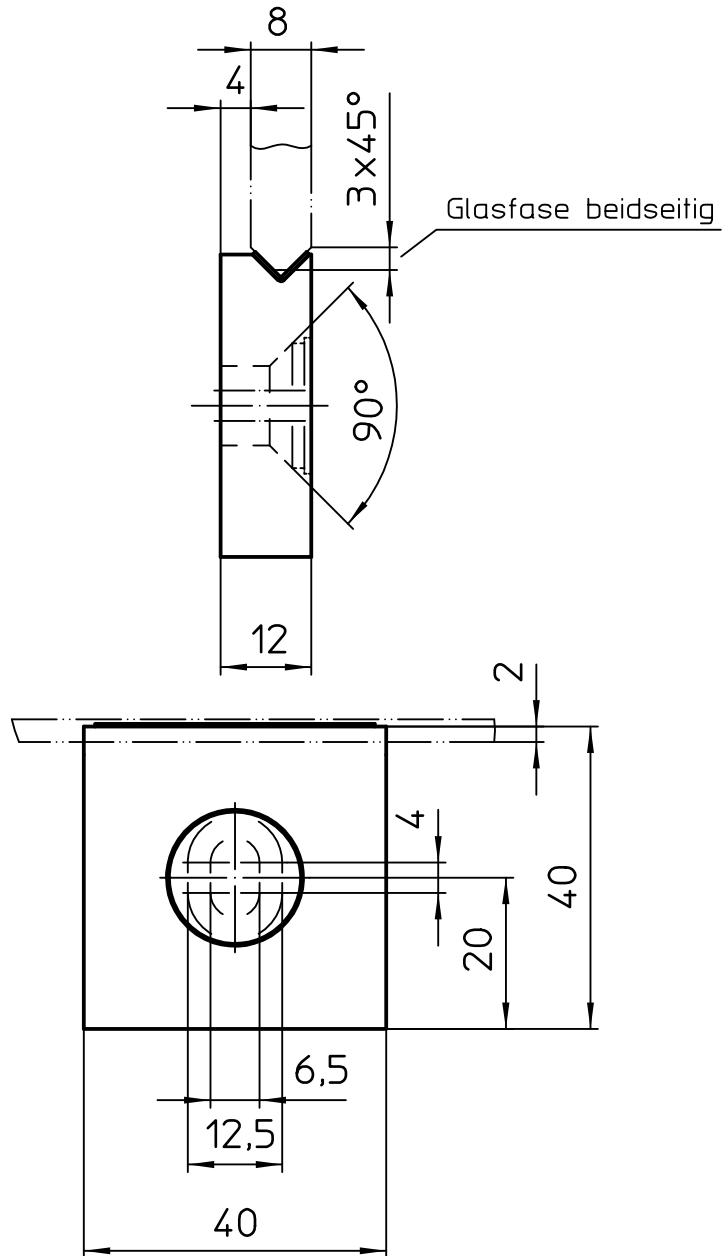

Magnetträgerprofil Links f. Badewannenanschluß

Art.Nr. 500 260 094

Material: Messing

Glasstärke: 8 mm

Oberfläche: Chrom glanz (02) oder Chrom matt (03)

Magnetträgerprofil Rechts f. Badewannenanschluß

Art.Nr. 500 260 095

Diamant Stabstange gebogen R530

Art.Nr. 500 260 194

Material: Messing

Glasstärke: 8 mm

Oberfläche: Chrom glanz (02) oder Chrom matt (03)

Diamant Schwerthalter Wand Art.Nr. 500 260 215

Material: Messing

Glasstärke: 8 mm

Oberfläche: Chrom glanz (02) oder Chrom matt (03)

Diamant Schwerhalter Glas Art.Nr. 500 260 216

Material: Messing
Glasstärke: 8 mm
Oberfläche: Chrom glanz (02) oder Chrom matt (03)

Diamant Stützhalter f. Badewannenanschluß

Art.Nr. 500 260 284

Material: Messing

Glasstärke: 8 mm

Oberfläche: Chrom glanz (02) oder Chrom matt (03)