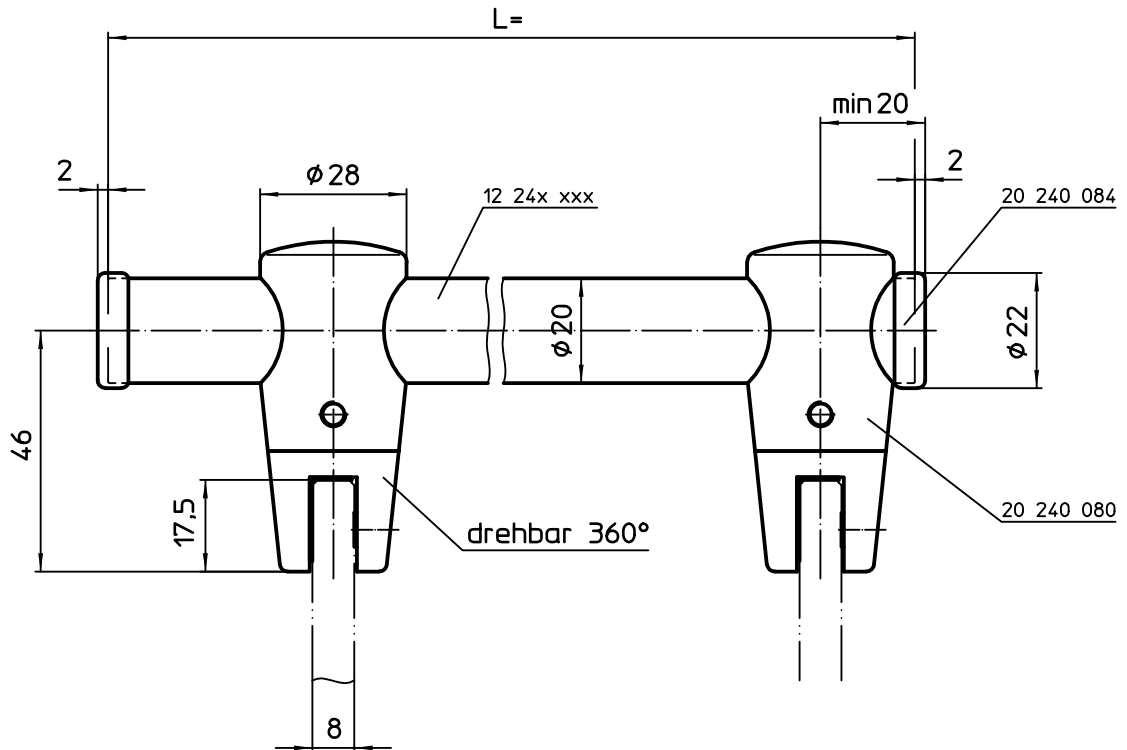

Magnetträgerprofil Links f. Badewannenanschluß

Art.Nr. 500 260 094

Material: Messing

Glasstärke: 8 mm

Oberfläche: Chrom glanz (02) oder Chrom matt (03)

Magnetträgerprofil Rechts f. Badewannenanschluß

Art.Nr. 500 260 095

Diamant Aufnahme Handtuchhalter

Art.Nr. 500 260 187

Material: Messing

Glasstärke: 8 mm

Oberfläche: Chrom glanz (02) oder Chrom matt (03)

Stabstange Glas-Glas, verschiedene Längen

L [mm]	Artikel-Nr.	Stange
500	500 260 045	12 240 860
600	500 260 154	12 240 861
700	500 260 155	12 240 862
800	500 260 156	12 240 341
900	500 260 157	12 240 342
1000	500 260 158	12 240 343
1100	500 260 044	12 240 344
1200	500 260 150	12 240 345
1300	500 260 151	12 240 346
1500	500 260 152	12 240 863
1800	500 260 153	12 240 864

Material: Messing

Glasstärke: 8 mm

Oberfläche: Chrom glanz (02) oder Chrom matt (03)

Stabstange Glas-Wand 45°, verschiedene Längen

Art.Nr. 500 260 190

L [mm]	Artikel-Nr.	Stange
500	500 260 055	12 240 860
600	500 260 172	12 240 861
700	500 260 173	12 240 862
800	500 260 174	12 240 341
900	500 260 175	12 240 342
1000	500 260 176	12 240 343
1100	500 260 056	12 240 344
1200	500 260 168	12 240 345
1300	500 260 169	12 240 346
1500	500 260 170	12 240 863
1800	500 260 171	12 240 864

Material: Messing

Glasstärke: 8 mm

Oberfläche: Chrom glanz (02) oder Chrom matt (03)

Diamant Stabstange gebogen R480

Art.Nr. 500 260 193

Material: Messing

Glasstärke: 8 mm

Oberfläche: Chrom glanz (02) oder Chrom matt (03)