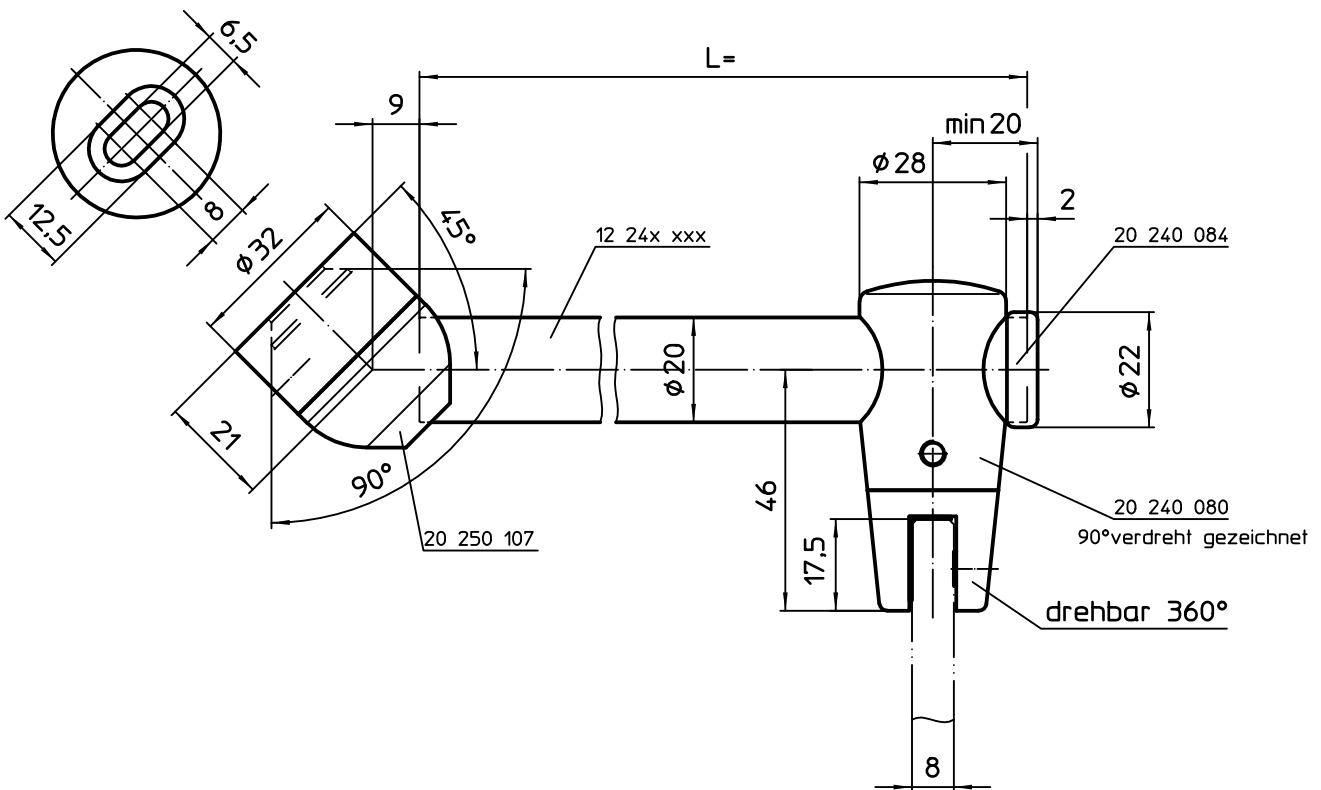

Magnetträgerprofil Links f. Badewannenanschluß

Art.Nr. 500 260 094

Material: Messing

Glasstärke: 8 mm

Oberfläche: Chrom glanz (02) oder Chrom matt (03)

Magnetträgerprofil Rechts f. Badewannenanschluß

Art.Nr. 500 260 095

Diamant Aufnahme Handtuchhalter

Art.Nr. 500 260 187

Material: Messing

Glasstärke: 8 mm

Oberfläche: Chrom glanz (02) oder Chrom matt (03)

Stabstange Glas-Glas, verschiedene Längen

L [mm]	Artikel-Nr.	Stange
500	500 260 045	12 240 860
600	500 260 154	12 240 861
700	500 260 155	12 240 862
800	500 260 156	12 240 341
900	500 260 157	12 240 342
1000	500 260 158	12 240 343
1100	500 260 044	12 240 344
1200	500 260 150	12 240 345
1300	500 260 151	12 240 346
1500	500 260 152	12 240 863
1800	500 260 153	12 240 864

Material: Messing

Glasstärke: 8 mm

Oberfläche: Chrom glanz (02) oder Chrom matt (03)

Stabstange Glas-Wand 45°, verschiedene Längen

Art.Nr. 500 260 190

L [mm]	Artikel-Nr.	Stange
500	500 260 055	12 240 860
600	500 260 172	12 240 861
700	500 260 173	12 240 862
800	500 260 174	12 240 341
900	500 260 175	12 240 342
1000	500 260 176	12 240 343
1100	500 260 056	12 240 344
1200	500 260 168	12 240 345
1300	500 260 169	12 240 346
1500	500 260 170	12 240 863
1800	500 260 171	12 240 864

Material: Messing

Glasstärke: 8 mm

Oberfläche: Chrom glanz (02) oder Chrom matt (03)

Diamant Stabstange gebogen R480

Art.Nr. 500 260 193

Material: Messing

Glasstärke: 8 mm

Oberfläche: Chrom glanz (02) oder Chrom matt (03)