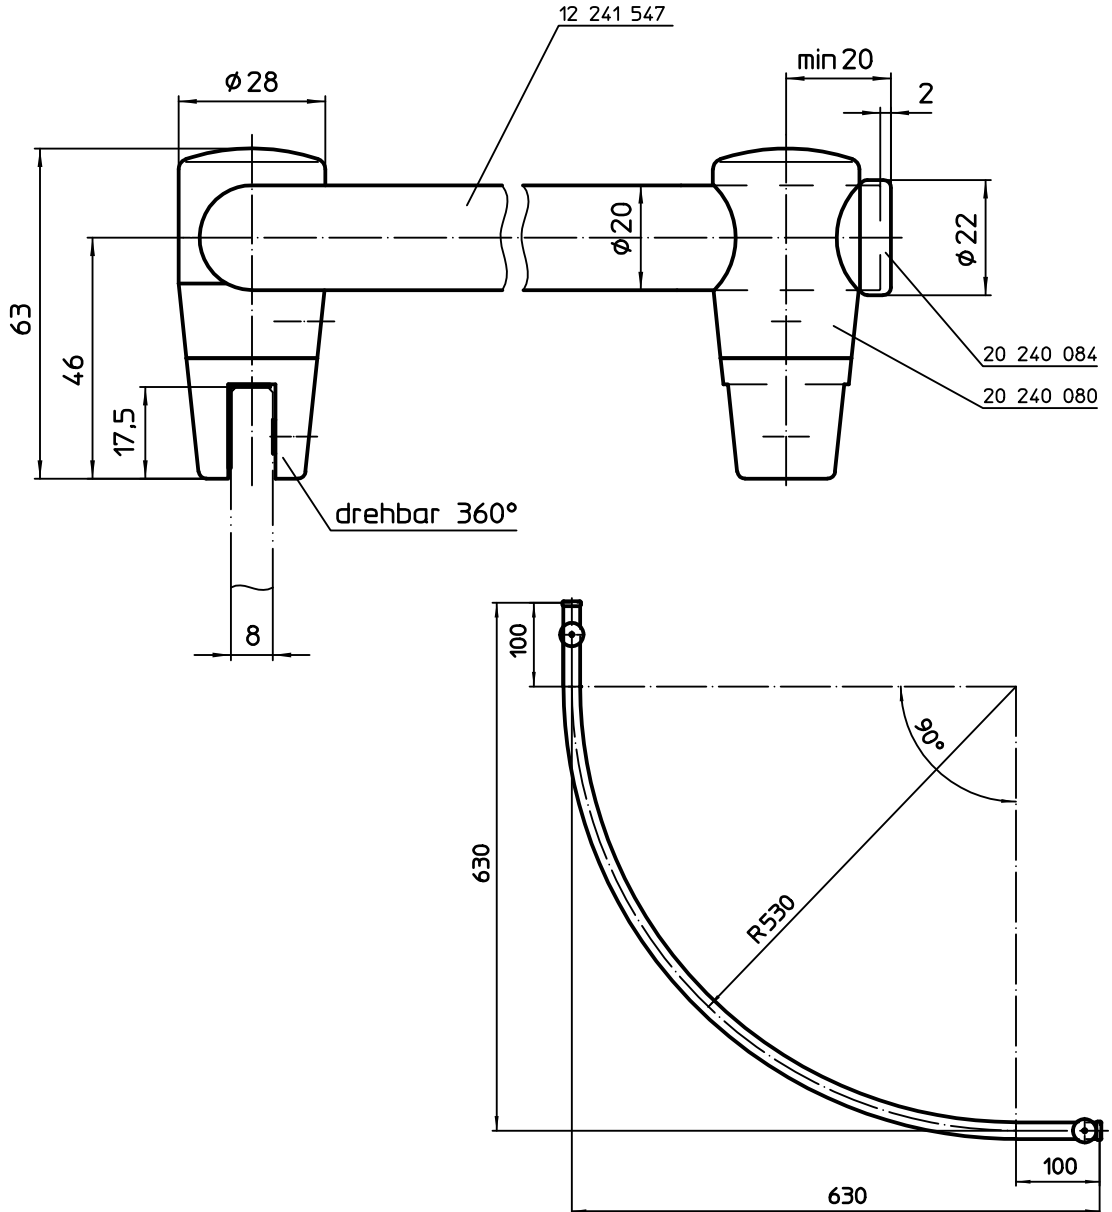

Magnetträgerprofil Links f. Badewannenanschluß

Art.Nr. 500 260 094

Material: Messing

Glasstärke: 8 mm

Oberfläche: Chrom glanz (02) oder Chrom matt (03)

Magnetträgerprofil Rechts f. Badewannenanschluß

Art.Nr. 500 260 095

Material: Messing

Glasstärke: 8 mm

Oberfläche: Chrom glanz (02) oder Chrom matt (03)

Stabstange Glas-Wand 45°, verschiedene Längen

Art.Nr. 500 260 190

L [mm]	Artikel-Nr.	Stange
500	500 260 055	12 240 860
600	500 260 172	12 240 861
700	500 260 173	12 240 862
800	500 260 174	12 240 341
900	500 260 175	12 240 342
1000	500 260 176	12 240 343
1100	500 260 056	12 240 344
1200	500 260 168	12 240 345
1300	500 260 169	12 240 346
1500	500 260 170	12 240 863
1800	500 260 171	12 240 864

Material: Messing

Glasstärke: 8 mm

Oberfläche: Chrom glanz (02) oder Chrom matt (03)

Diamant Stabstange gebogen R480

Art.Nr. 500 260 193

Material: Messing

Glasstärke: 8 mm

Oberfläche: Chrom glanz (02) oder Chrom matt (03)

Diamant Stabstange gebogen R530

Art.Nr. 500 260 194

Material: Messing

Glasstärke: 8 mm

Oberfläche: Chrom glanz (02) oder Chrom matt (03)

Diamant Schwerthalter Wand Art.Nr. 500 260 215

Material: Messing

Glasstärke: 8 mm