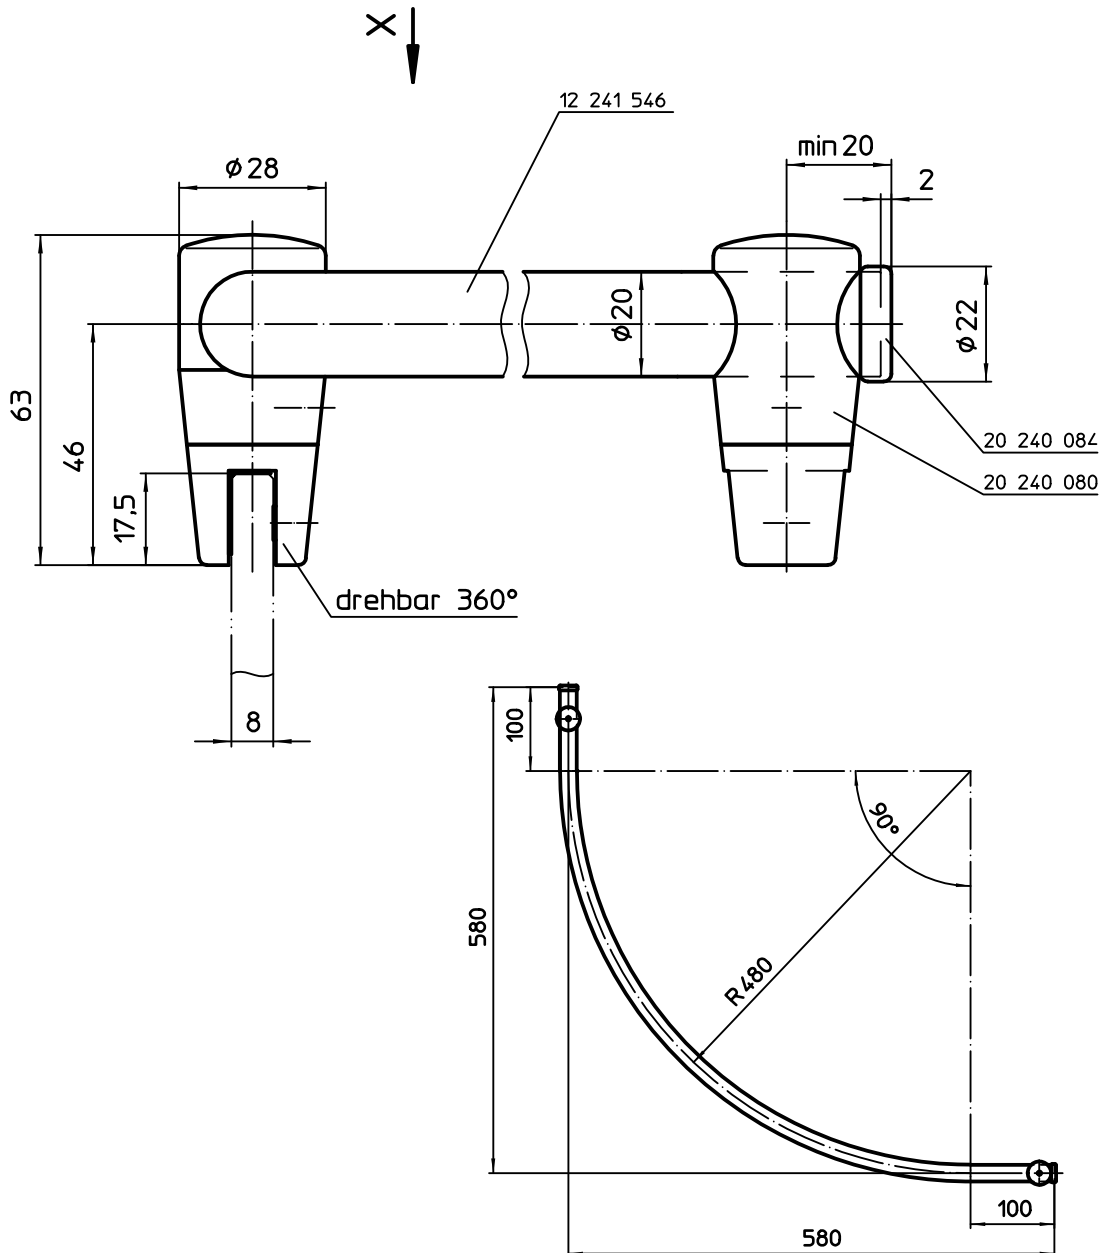

Magnetträgerprofil Links f. Badewannenanschluß

Art.Nr. 500 260 094

Material: Messing

Glasstärke: 8 mm

Oberfläche: Chrom glanz (02) oder Chrom matt (03)

Magnetträgerprofil Rechts f. Badewannenanschluß

Art.Nr. 500 260 095

Diamant Aufnahme Handtuchhalter

Art.Nr. 500 260 187

Material: Messing

Glasstärke: 8 mm

Oberfläche: Chrom glanz (02) oder Chrom matt (03)

Stabstange Glas-Glas, verschiedene Längen

L [mm]	Artikel-Nr.	Stange
500	500 260 045	12 240 860
600	500 260 154	12 240 861
700	500 260 155	12 240 862
800	500 260 156	12 240 341
900	500 260 157	12 240 342
1000	500 260 158	12 240 343
1100	500 260 044	12 240 344
1200	500 260 150	12 240 345
1300	500 260 151	12 240 346
1500	500 260 152	12 240 863
1800	500 260 153	12 240 864

Material: Messing

Glasstärke: 8 mm

Oberfläche: Chrom glanz (02) oder Chrom matt (03)

Stabstange Glas-Wand 45°, verschiedene Längen

Art.Nr. 500 260 190

L [mm]	Artikel-Nr.	Stange
500	500 260 055	12 240 860
600	500 260 172	12 240 861
700	500 260 173	12 240 862
800	500 260 174	12 240 341
900	500 260 175	12 240 342
1000	500 260 176	12 240 343
1100	500 260 056	12 240 344
1200	500 260 168	12 240 345
1300	500 260 169	12 240 346
1500	500 260 170	12 240 863
1800	500 260 171	12 240 864

Material: Messing

Glasstärke: 8 mm

Oberfläche: Chrom glanz (02) oder Chrom matt (03)

Diamant Stabstange gebogen R480

Art.Nr. 500 260 193

Material: Messing

Glasstärke: 8 mm

Oberfläche: Chrom glanz (02) oder Chrom matt (03)