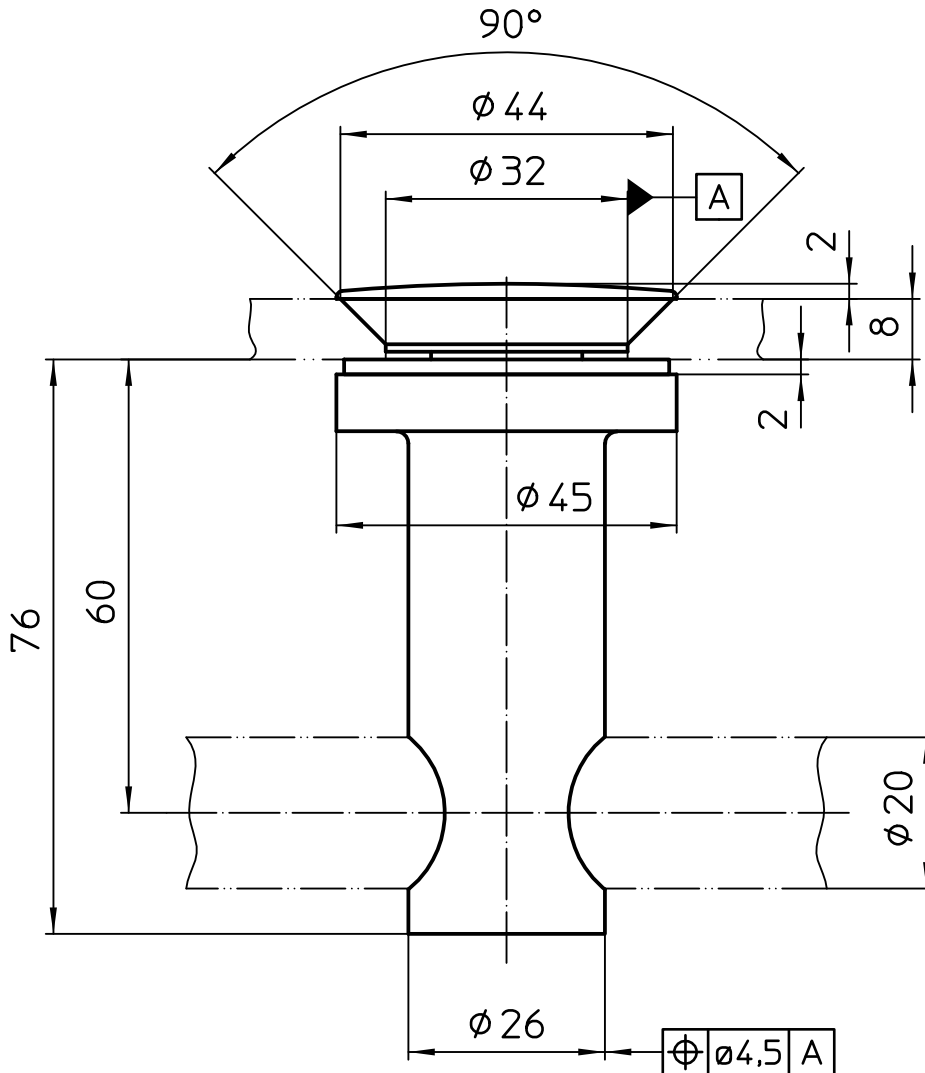

Magnetträgerprofil Links f. Badewannenanschluß

Art.Nr. 500 260 094

Material: Messing

Glasstärke: 8 mm

Oberfläche: Chrom glanz (02) oder Chrom matt (03)

Magnetträgerprofil Rechts f. Badewannenanschluß

Art.Nr. 500 260 095

Diamant Aufnahme Handtuchhalter

Art.Nr. 500 260 187

Material: Messing

Glasstärke: 8 mm

Oberfläche: Chrom glanz (02) oder Chrom matt (03)

Stabstange Glas-Glas, verschiedene Längen

L [mm]	Artikel-Nr.	Stange
500	500 260 045	12 240 860
600	500 260 154	12 240 861
700	500 260 155	12 240 862
800	500 260 156	12 240 341
900	500 260 157	12 240 342
1000	500 260 158	12 240 343
1100	500 260 044	12 240 344
1200	500 260 150	12 240 345
1300	500 260 151	12 240 346
1500	500 260 152	12 240 863
1800	500 260 153	12 240 864

Material: Messing

Glasstärke: 8 mm

Oberfläche: Chrom glanz (02) oder Chrom matt (03)

Stabstange Glas-Wand 45°, verschiedene Längen

Art.Nr. 500 260 190

L [mm]	Artikel-Nr.	Stange
500	500 260 055	12 240 860
600	500 260 172	12 240 861
700	500 260 173	12 240 862
800	500 260 174	12 240 341
900	500 260 175	12 240 342
1000	500 260 176	12 240 343
1100	500 260 056	12 240 344
1200	500 260 168	12 240 345
1300	500 260 169	12 240 346
1500	500 260 170	12 240 863
1800	500 260 171	12 240 864

Art.Nr. 500 260 284

Material: Messing

Glasstärke: 8 mm

Oberfläche: Chrom glanz (02) oder Chrom matt (03)